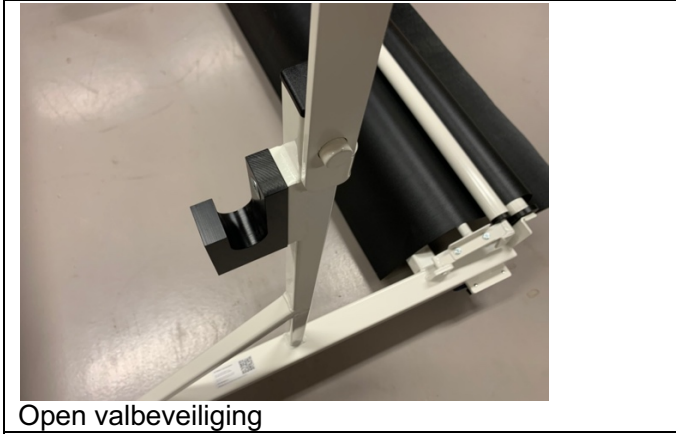

Aansprakelijkheid

Producten van A.G. van den Heuvel Trading & Services bewijzen hun indrukwekkende kwaliteit dag in, dag uit in veeleisende omstandigheden en worden regelmatig onderworpen aan strenge controles. Alle technische informatie en gegevens zoals benoemd worden verschaft op basis van onze praktijkervaring. Zij worden als gemiddelden waarden beschouwd en zijn niet geschikt voor specificatie. Daarom kan A.G. van den Heuvel Trading & Services geen garanties geven, expliciet of impliciet, met inbegrip van, maar niet beperkt tot enige impliciete garantie van verkoopbaarheid of geschiktheid voor een bepaald doel. De gebruiker is verantwoordelijk voor het bepalen of het product van A.G. van den Heuvel Trading & Services geschikt is voor een bepaald doel en geschikt is voor de wijze van toepassing door de gebruiker. Als u twijfelt, neem dan contact op met onze klantenservice afdeling.

Alle verkopen, diensten en leveringen geschieden volgens onze "Algemene Voorwaarden" en kunt u downloaden via onze website of per mail opvragen.