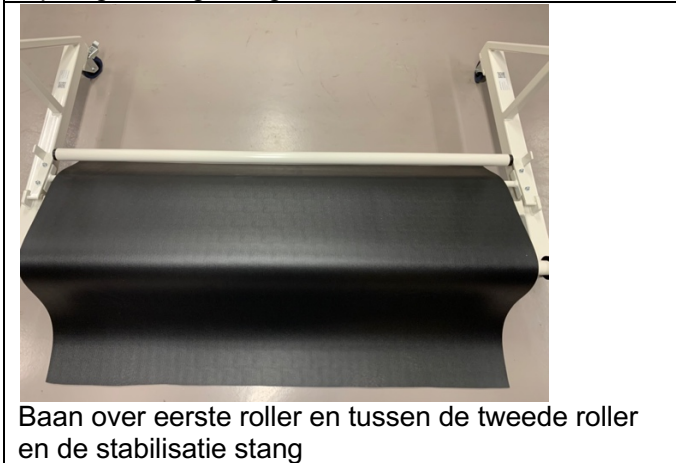

Herhaal deze 3 stappen totdat de rollen allemaal opgerold zijn.

Zet de rollen bij voorkeur in een veilige ruimte in het speciale Secure Systeem zodat de rollen niet om kunnen vallen. Zo voorkomt u ongelukken.

Kijk voor meer informatie naar de bijgevoegde foto's met uitleg.

Bijbehorende adapters (2 stuks)

AG Bateco Oprolwagen

Open valbeveiliging

Gesloten valbeveiliging

Open geleidingsbeugel

Gesloten geleidingsbeugel