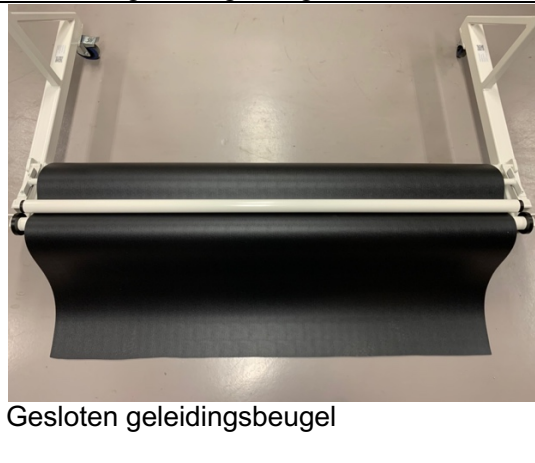

Baan over eerste roller en tussen de tweede roller en de stabilisatie stang

Gesloten geleidingsbeugel

Aansprakelijkheid

Producten van A.G. van den Heuvel Trading & Services bewijzen hun indrukwekkende kwaliteit dag in, dag uit in veeleisende omstandigheden en worden regelmatig onderworpen aan strenge controles. Alle technische informatie en gegevens zoals benoemd worden verschaft op basis van onze praktijkervaring. Zij worden als gemiddelden waarden beschouwd en zijn niet geschikt voor specificatie. Daarom kan A.G. van den Heuvel Trading & Services geen garanties geven, expliciet of impliciet, met inbegrip van, maar niet beperkt tot enige impliciete garantie van verkoopbaarheid of geschiktheid voor een bepaald doel. De gebruiker is verantwoordelijk voor het bepalen of het product van A.G. van den Heuvel Trading & Services geschikt is voor een bepaald doel en geschikt is voor de wijze van toepassing door de gebruiker. Als u twijfelt, neem dan contact op met onze klantenservice afdeling.

Alle verkopen, diensten en leveringen geschieden volgens onze "Algemene Voorwaarden" en kunt u downloaden via onze website of per mail opvragen.