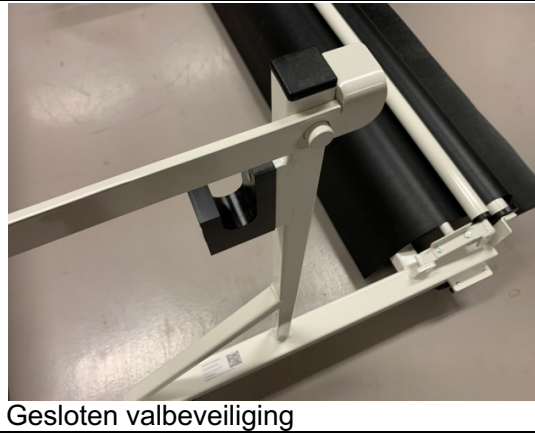

Kijk voor meer informatie naar de bijgevoegde foto's met uitleg.

Bijbehorende adapters (2 stuks)

AG Bateco Oprolwagen

Open valbeveiliging

Gesloten valbeveiliging

Open geleidingsbeugel

Gesloten geleidingsbeugel