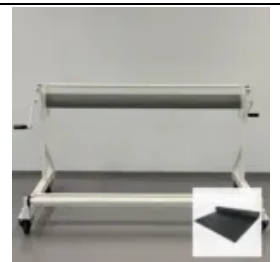

AG Bateco Oprolsysteem

Gebruikersinstructie

Productomschrijving

Het Complete AG Bateco Oprolsysteem!!!

Het complete AG Bateco Oprolsysteem is speciaal geschikt voor het oprollen en afrollen van de Taraflex Bateco Afdekvloeren. De combinatie van de AG Oprolwagen en de AG Transportwagen vormt de ideale manier om de zware Taraflex Bateco rollen te gebruiken. Zeker wanneer u regelmatig de Taraflex Bateco Afdekvloeren gebruikt is het Bateco Oprolsysteem een toegevoegde waarde.

Het Robuuste AG Bateco Oprolsysteem is sportvloergeschikt!

AG Bateco Oprolwagen

Stevige op/afrolwagen voor de Taraflex Bateco Afdekvloeren

De AG Bateco oprolwagen is speciaal geschikt voor het oprollen en afrollen van de Taraflex Bateco Afdekvloeren. In combinatie met de AG Transportwagen vormen zij de ideale manier om de zware Taraflex Bateco rollen te gebruiken. Zeker wanneer u regelmatig de Taraflex Bateco Afdekvloeren gebruikt is de Bateco Op- en afrolwagen een toegevoegde waarde.

Robuuste uitvoering met lichtloopwielletjes.

De AG Bateco Oprolwagen is extra stevig uitgevoerd met lichtloopwielletjes. De lichtloopwielen zijn uiteraard sportvloergeschikt en laten geen strepen achter op de ondervloer. De AG Bateco Op- en afrolwagen heeft een metalen frame en heeft een sterke poedercoating als toplaag. Op de AG Bateco Op- en afrolwagen zijn extra geleiders toegevoegd om de rollen recht op te rollen.

Voordelen:

- Recht op- en afrollen van de Taraflex Bateco Afdekrollen
- Sportvloergeschikte lichtloopwielen
- Stevig metalen frame (Poedercoating)
- Eenvoudig in gebruik
- Vergemakkelijkt de op- en afbouw van de Taraflex Bateco Afdekvloeren