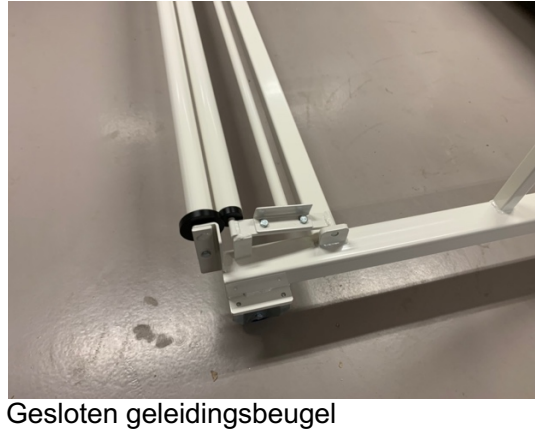

Robuuste uitvoering met lichtloopwielletjes.

De AG Bateco Oprolwagen is extra stevig uitgevoerd met lichtloopwielletjes. De lichtloopwielen zijn uiteraard sportvloergeschikt en laten geen strepen achter op de ondervloer. De AG Bateco Op- en afrolwagen heeft een metalen frame en heeft een sterke poedercoating als toplaag. Op de AG Bateco Op- en afrolwagen zijn extra geleiders toegevoegd om de rollen recht op te rollen.

(De AG Bateco Transportwagen wordt vaak in combinatie gebruikt met de AG Bateco Oprolswagen)

AG Bateco Oprolbuis Kunststof

Gebruik AG Bateco Oprolbuis kunststof in combinatie met het oprolsysteem

De AG Bateco Oprolbuis is een stevige oprolbuis met een lengte van 154cm. De AG Bateco Oprolbuisen hebben aan beide zijde een inkeping waardoor ze geschikt zijn voor het AG Bateco Oprolsysteem. De doorsnede is $\varnothing 110$ waardoor de spindels van het oprolsysteem in de buiten passen.

Kijk voor meer informatie naar de bijgevoegde foto's met uitleg.

Bijbehorende adapters (2 stuks)

AG Bateco Oprolwagen

Open valbeveiliging

Gesloten valbeveiliging

Open geleidingsbeugel

Gesloten geleidingsbeugel