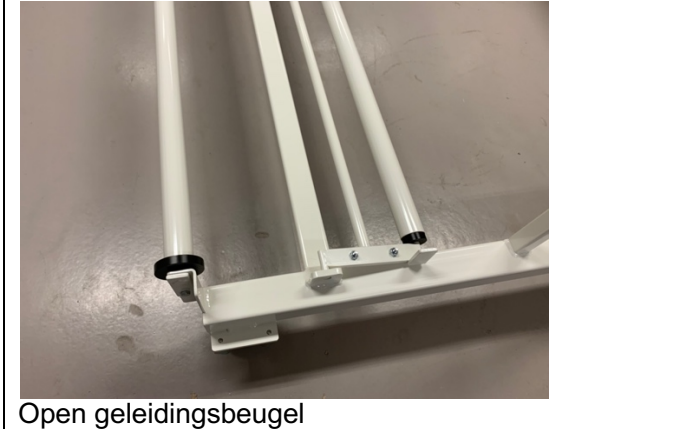

Robuuste uitvoering met lichtloopwielletjes.

De AG Bateco Oprolwagen is extra stevig uitgevoerd met lichtloopwielletjes. De lichtloopwielen zijn uiteraard sportvloergeschikt en laten geen strepen achter op de ondervloer. De AG Bateco Op- en afrolwagen heeft een metalen frame en heeft een sterke poedercoating als toplaag. Op de AG Bateco Op- en afrolwagen zijn extra geleiders toegevoegd om de rollen recht op te rollen.

Kijk voor meer informatie naar de bijgevoegde foto's met uitleg.

Bijbehorende adapters (2 stuks)

AG Bateco Oprolwagen

Open valbeveiliging

Gesloten valbeveiliging

Open geleidingsbeugel

Gesloten geleidingsbeugel